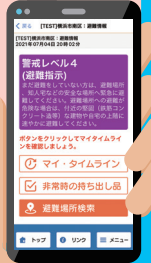

マップの種類を
簡単に切り替え

マイ・タイムラインを
作成して備えよう!

「災害時には避難情報を
マイ・タイムラインと連動して
プッシュ通知」

避難所を検索

避難所へのルート案内
災害時には
避難場所の開設状況を
リアルタイムで確認

写真はイメージです。

ダウンロード無料

横浜市危機管理室 地域防災課

TEL : 045-671-3456

Email : so-chiikibousai@city.yokohama.jp

🔍 横浜市避難ナビ 検索

(((横浜市避難ナビ)))

平時モード

- ARにより浸水状況を疑似体験
- ハザードマップや避難場所等を確認
- 一人ひとりの行動計画であるマイ・タイムラインを作成

災害への備えを進めましょう

災害時モード

- マイ・タイムラインと連動した避難情報のプッシュ通知
- 開設している避難場所を確認
- 避難場所等までのルート案内

状況に応じて適切な行動を取りましょう

アプリ機能紹介

RR 防災AR

- 今いる場所で浸水状況を疑似体験

今いる場所で災害が起きたら…
シミュレーション

アンドロイド版は今後実装予定

マイ・タイムライン

- 危険性の判定
現在地や任意の場所を選択して、風水害の危険性を判定
- マイ・タイムラインの作成
風水害の危険性や家族の状況に応じた避難行動・非常時の持ち出し品を検討し、簡単に登録
- 避難情報との連動
災害時には避難情報がマイ・タイムラインと連動してプッシュ通知

プッシュ通知

避難所検索

- ハザードマップ表示・危険性判定
選択したハザードマップにより、住まいや職場の危険性を表示・確認
- 避難所検索・ルート案内
現在地周辺の避難場所等を検索
開設されている避難場所等の混雑状況を確認
避難場所等までのルートを確認