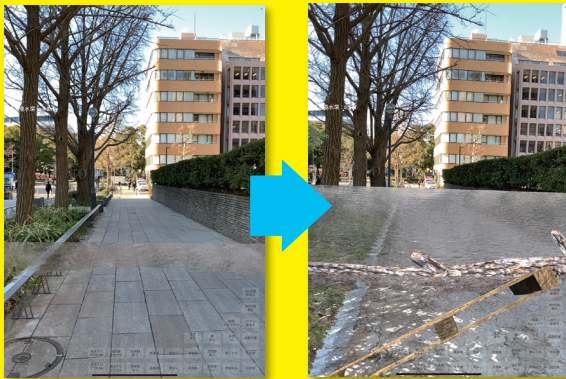

- マイ・タイムラインと連動した避難情報のプッシュ通知
- 開設している避難場所を確認
- 避難場所等までのルート案内

状況に応じて適切な行動を取りましょう

アプリ機能紹介

RR 防災AR

- 今いる場所で浸水状況を疑似体験

今いる場所で災害が起きたら…
シミュレーション

アンドロイド版は今後実装予定

マイ・タイムライン