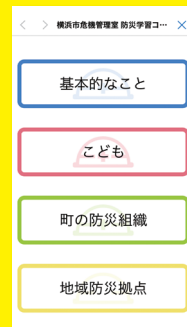

TEL : 045-671-3456

Email : so-chiikibousai@city.yokohama.jp

🔍 横浜市避難ナビ 検索

(((横浜市避難ナビ)))

平時モード

- ARにより浸水状況を疑似体験
- ハザードマップや避難場所等を確認
- 一人ひとりの行動計画であるマイ・タイムラインを作成

災害への備えを進めましょう

災害時モード

- マイ・タイムラインと連動した避難情報のプッシュ通知
- 開設している避難場所を確認
- 避難場所等までのルート案内

状況に応じて適切な行動を取りましょう

アプリ機能紹介

RR 防災AR

- 今いる場所で浸水状況を疑似体験

今いる場所で災害が起きたら…
シミュレーション

アンドロイド版は今後実装予定

マイ・タイムライン

- 危険性の判定
現在地や任意の場所を選択して、風水害の危険性を判定
- マイ・タイムラインの作成
風水害の危険性や家族の状況に応じた避難行動・非常時の持ち出し品を検討し、簡単に登録
- 避難情報との連動
災害時には避難情報がマイ・タイムラインと連動してプッシュ通知

プッシュ通知

避難所検索

- ハザードマップ表示・危険性判定
選択したハザードマップにより、住まいや職場の危険性を表示・確認
- 避難所検索・ルート案内
現在地周辺の避難場所等を検索
開設されている避難場所等の混雑状況を確認
避難場所等までのルートを確認

写真はイメージです。

防災学習コンテンツ

防災に関わる様々な情報を掲載
クイズ・動画・教材で楽しく学習

防災情報

最新の避難情報と防災情報をリアルタイムで配信

安否登録

Google パーソナルファインダーで簡単に安否登録・安否確認