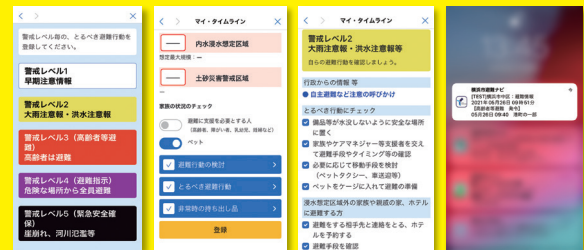

マップの種類を
簡単に切り替え

マイ・タイムラインを
作成して備えよう!

「災害時には避難情報を
マイ・タイムラインと連動して
プッシュ通知」

避難所を検索

避難所へのルート案内
災害時には
避難場所の開設状況を
リアルタイムで確認

写真はイメージです。

ダウンロード無料

横浜市危機管理室 地域防災課

TEL : 045-671-3456

Email : so-chiikibousai@city.yokohama.jp

🔍 横浜市避難ナビ 検索

(((横浜市避難ナビ)))

平時モード

- ARにより浸水状況を疑似体験
- ハザードマップや避難場所等を確認
- 一人ひとりの行動計画であるマイ・タイムラインを作成

災害への備えを進めましょう

災害時モード

- マイ・タイムラインと連動した避難情報のプッシュ通知
- 開設している避難場所を確認
- 避難場所等までのルート案内

状況に応じて適切な行動を取りましょう

アプリ機能紹介

RR 防災AR

- 今いる場所で浸水状況を疑似体験

今いる場所で災害が起きたら…
シミュレーション

アンドロイド版は今後実装予定

マイ・タイムライン

- 危険性の判定
現在地や任意の場所を選択して、風水害の危険性を判定
- マイ・タイムラインの作成
風水害の危険性や家族の状況に応じた避難行動・非常時の持ち出し品を検討し、簡単に登録
- 避難情報との連動
災害時には避難情報がマイ・タイムラインと連動してプッシュ通知

プッシュ通知

避難所検索

- ハザードマップ表示・危険性判定
選択したハザードマップにより、住まいや職場の危険性を表示・確認
- 避難所検索・ルート案内
現在地周辺の避難場所等を検索
開設されている避難場所等の混雑状況を確認
避難場所等までのルートを確認