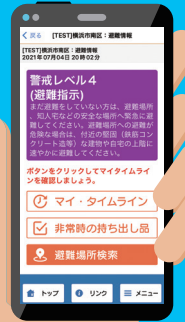

横浜市避難ナビ

「いま」から「いざ」に備えましょう!

いざ災害が起きた場合、適切な行動をとれるように
平時「いま」から災害時「いざ」まで一体的にサポートするアプリです。

プッシュ
通知

ワンタッチで 操作は簡単!

目で見て体験!
実際の災害に備えて

浸水状況を疑似体験

ハザードマップが
一目で分かる!

マップの種類を
簡単に切り替え

マイ・タイムラインを
作成して備えよう!

「災害時には避難情報を
マイ・タイムラインと連動して
プッシュ通知」

避難所を検索

避難所へのルート案内
災害時には
避難場所の開設状況を
リアルタイムで確認

写真はイメージです。

ダウンロード無料

横浜市危機管理室 地域防災課

- マイ・タイムラインと連動した避難情報のプッシュ通知
- 開設している避難場所を確認
- 避難場所等までのルート案内

状況に応じて適切な行動を取りましょう

アプリ機能紹介

RR 防災AR

- 今いる場所で浸水状況を疑似体験

今いる場所で災害が起きたら…
シミュレーション

アンドロイド版は今後実装予定

マイ・タイムライン